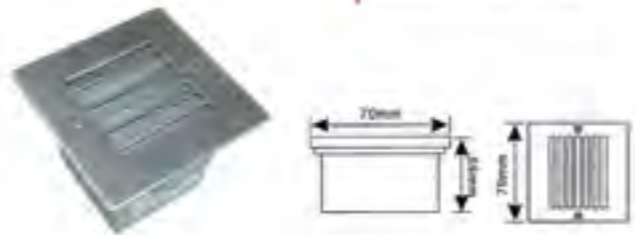

REF. ZY-J07B
LED Blanc / Bleu 230V IP54