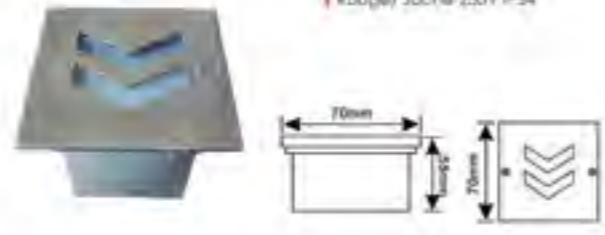

4061

4063

12-LED  
S

4066

9-LED  
S

**LED**

**KG Lighting**  
L'ère du luminaire

**REF. ZY-J07A**  
LED Blanc / Bleu  
Rouge/ Jaune 230V IP54