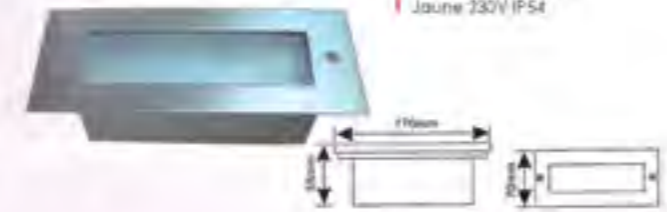

REF. ZY-J07D
12 LED Blanc / Bleu/Jaune
Rouge/Blanc 230V IP54
REF. ZY-J07D Gris
100.2W LED
3000K/6500K 230V IP54

REF. ZY-J11B
12 LED Blanc/Blau
Jaune 230V IP54