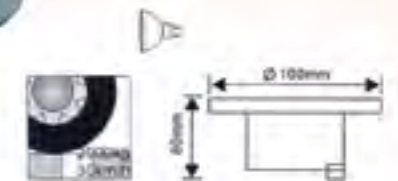

ZY-D1011D
*12V 35/50W GU5.3 MR16
*LED 220V BLANC
IP65