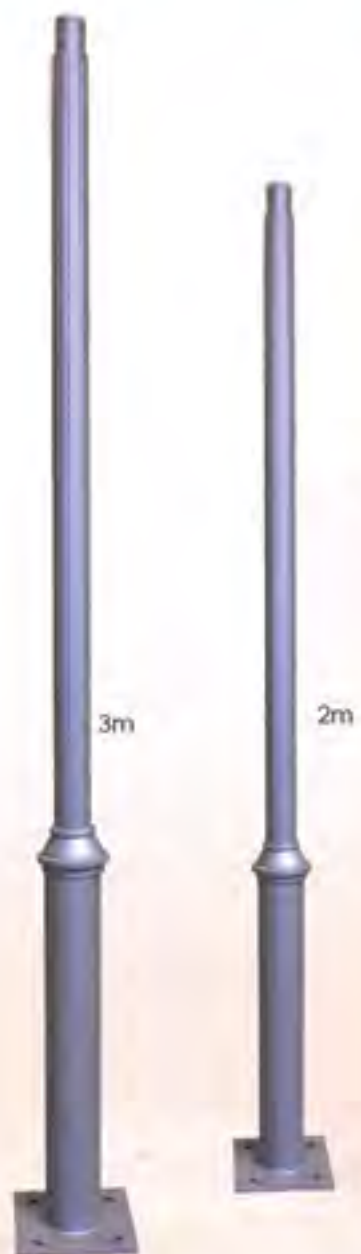

Réf : RAL9007

***elecmar***

Electrical - Lighting - Security Systems

**Show-room Maârif**

22, Rue Ben Jilali Taj-Eddine Maârif, 20370 Casablanca

Tél. : (212) 522 237 302 (L.G)

Fax.: (212) 522 990 929

**Show-room Route Médicouna**