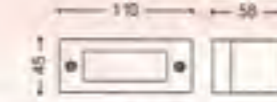

4061

4063

12-LED  
S

4066

9-LED  
S

**LED**

**KG Lighting**  
L'ère du luminaire

**REF. ZY-J07A**  
LED Blanc / Bleu  
Rouge/ Jaune 230V IP54