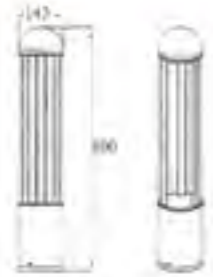

# Garden Lighting

**KG** Lighting  
L'ère du luminaire

Model : Bornes 1x8W COB 3102RH-80  
Gris KG

Model : Applique LED 4,8W 280Lm  
13902-1000 3000K

Model : Bornes 1x8W COB 3231-80  
Gris KG

Model : Poteau LED 4,8W 280Lm  
13902-600 3000K Gris foncé