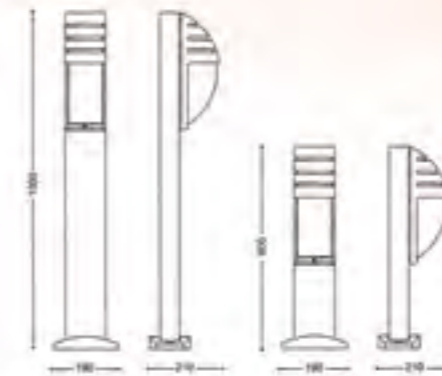

Aluminium die-casting Body
Diffuser : PC cover
IP54 230V 50Hz
E27 max 18W or
E27 max 60W

Aluminium die-casting Body
Diffuser : PC cover
IP54 230V 50Hz
E27 max 18W or
E27 max 60W

Aluminium die-casting Body
Diffuser : PC cover
IP54 230V 50Hz
E27 max 18W or
E27 max 100W

3031