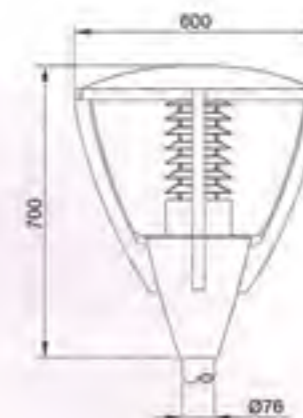

Réf : 2300 E40

Puissance

Sodium haute pression 150W Maxi
Iodure Métallique 150W Maxi
Lampe LED 45 W Maxi

Tension nominale	220-240V/50Hz
Câble	E27/E40/G12
Degré de protection	IP65
Classe électrique	1 ou 2
Diamètre du tuyau	76mm/60mm
Hauteur d'installation	3.0-4.0m
poids net	6.00kg

Applications :

des places et des zones de piéton, les parcs, les routes urbaines et les rues résidentielles, parkings