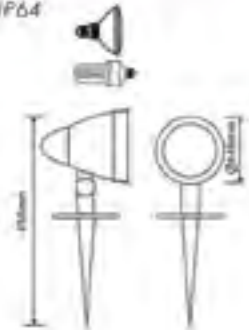

REF : ZY-S1003A

E27 PAR38

PLE-C 9W

IP64